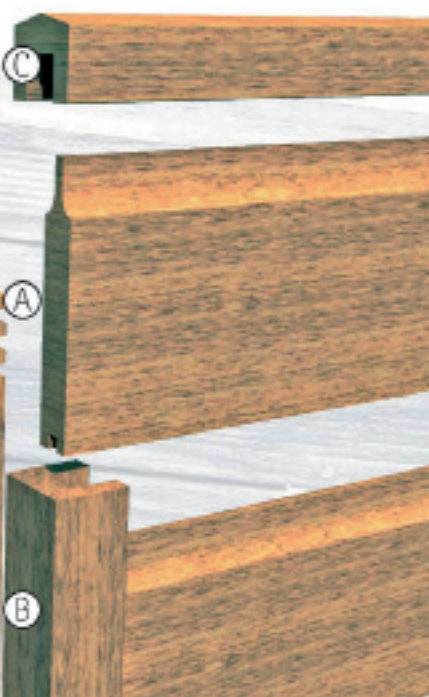

Cumaru Zäune