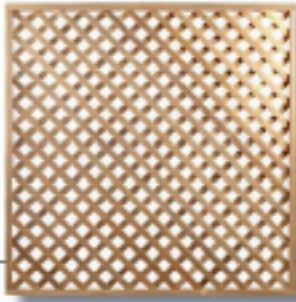

Rankzäune

Ref.-Nr. B300
180 x 180
Fr. 366.00

Ref.-Nr. B302
180 x 90
Fr. 210.00

Rechteckzäune

Ref.-Nr. B100
180 x 180
Fr. 386.00

Ref.-Nr. B101
180 x 120
Fr. 270.00

Ref.-Nr. B102
180 x 90
Fr. 230.00

Ref.-Nr. B104
180 x 100 cm
Tor mit Schlossbohrung
Fr. 386.00

Kombizäune

Ref.-Nr. B110
180 x 180
Fr. 443.50

Ref.-Nr. B111
180 x 90
Fr. 270.00

oben

Rahmen	42 x 42 mm
Leisten	8 x 38 mm
Gesamtdicke	42 mm
Oberfläche	glatt
Befestigung	geklammert
	V2A

unten

Rahmen	42 x 42 mm
Lamellen	8 x 88 mm
Leisten	10 x 40 mm
Gesamtdicke	42 mm
Oberfläche	geriffelt
Befestigung	doppelt geschraubt
	V2A

Pfosten

Pfostenabschluss
Detail

240 cm Ref.-Nr. Z112B
190 cm Ref.-Nr. Z110B
100 cm Ref.-Nr. Z111B

Pfosten	90 x 90 mm
Länge	240 cm
Länge	190 cm
Länge	100 cm
Oberfläche	glatt
	mit Dekonuten

Fr. 150.00
Fr. 120.00
Fr. 65.00

Unser Cumaru aus Bolivien ist das perfekte Holz für Zäune, Terrassendielen und alle Anwendungen im Außenbereich. Die natürliche Farbe variiert von hellbraun bis dunkelrotbraun. Cumaru hat eine attraktive, lebhaftige Maserung und dunkelt im Laufe der Zeit etwas nach. Wie jedes Holz wird auch Cumaru durch die Bewitterung grau und entwickelt – abhängig von der Höhe der Luftfeuchtigkeit – ganz feine Oberflächenrisse. Diese beeinflussen die Qualität und Haltbarkeit des Holzes nicht.