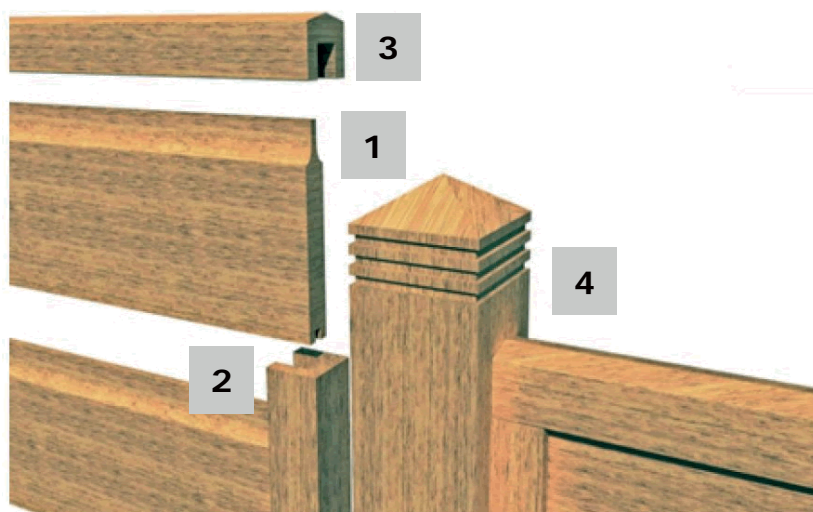

Steckzaunsystem

1 Profilbrett 19 x 140 mm Länge 1830 mm Deckmass 137 mm	CHF 30.05	3 Aufsatzleiste 45 x 40 mm Länge 1860 mm	CHF 15.85
2 U-Leiste 45 x 35 mm Länge 2000 mm	CHF 15.85	4 Pfosten Siehe Seite 4 Oberfläche glatt	

Preise in SFR exkl. MwSt.
(Änderungen vorbehalten)