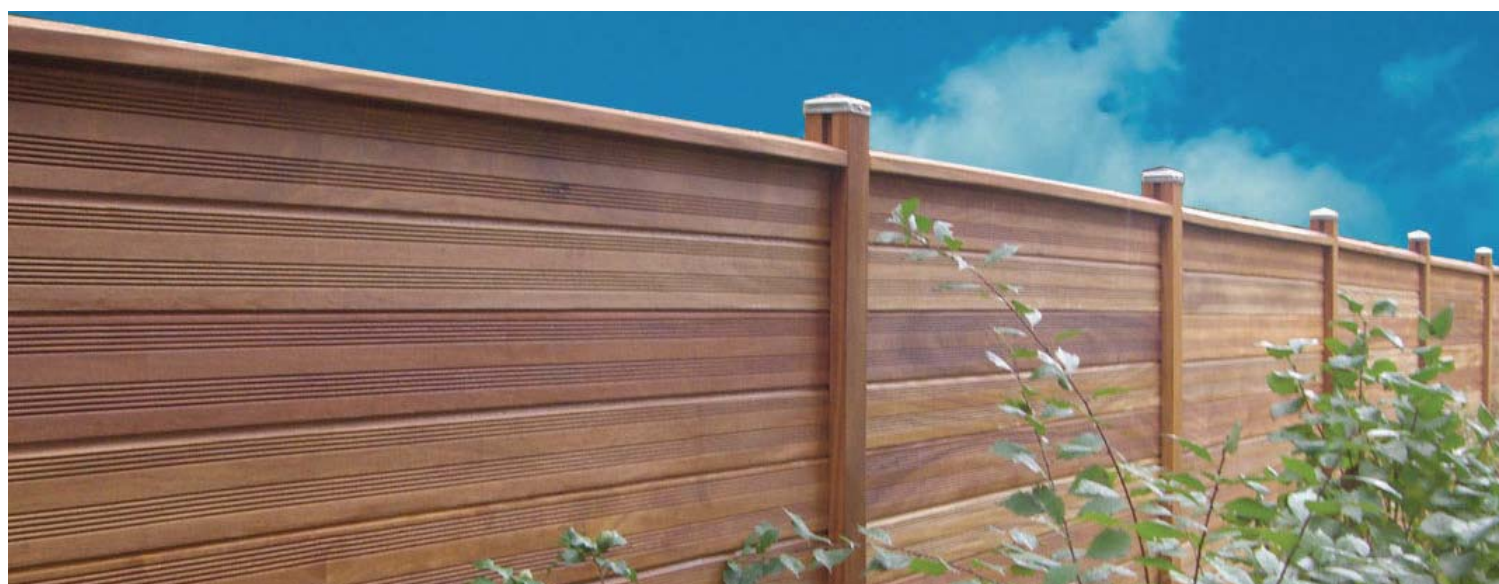

Steckzaunsystem

1 Profilbrett 19 x 140 mm Länge 1830 mm Deckmass 137 mm	CHF 30.05	3 Aufsatzleiste 45 x 40 mm Länge 1860 mm	CHF 15.85
2 U-Leiste 45 x 35 mm Länge 2000 mm	CHF 15.85	4 Pfosten Siehe Seite 4 Oberfläche glatt	

Preise in SFR exkl. MwSt.
(Änderungen vorbehalten)