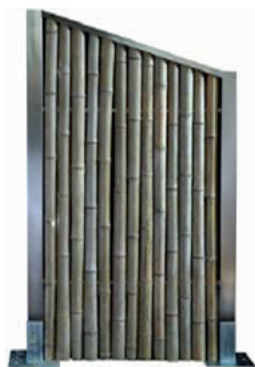

Höhe 180/150 cm / Breite 90 cm

Ausführung	Preis	Gewicht
Komplettwand	620.00	ca. 49 kg
Anfangswand	620.00	ca. 49 kg
Anschlusswand	490.00	ca. 38 kg
Abschlusswand	490.00	ca. 38 kg