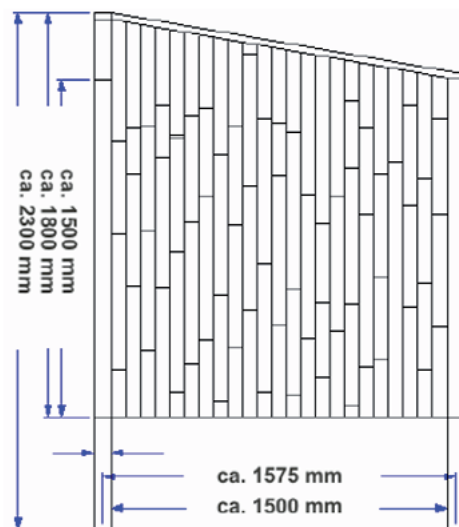

Komplett- und Anfangswand inkl. 2 Stk. Metallpfosten und Edelstahlverkleidung
Anschluss- und Abschlusswand inkl. 1 Stk. Metallpfosten und Edelstahlverkleidung
Stellfuss Fr. 50.--/Stk.

Burgstaller Zäune AG, 8599 Salmsach

Arbonerstrasse 11, Telefon 071 461 19 20, Telefax 071 461 18 08

<http://www.burgstaller.ch>, info@burgstaller.ch