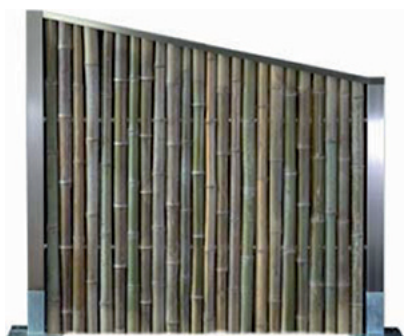

- Preisliste 2011 -

in SFr. exkl. MwSt (Änderungen vorbehalten)

Burgstaller
Zäune
Ihr Zaunfachmann

Sichtschutz aus Bambus mit Edelstahl

Höhe 150/120 cm / Breite 150 cm

Die abgebildeten Fotos weichen farblich vom Endprodukt ab. Die Elemente erhalten mit der Sonneneinstrahlung eine wunderschöne, graue Patina. Auf unserer Website finden Sie dazu weitere Fotos.

Ausführung	Preis	Gewicht
Komplettwand	650.00	ca. 53 kg
Anfangswand	650.00	ca. 53 kg
Anschlusswand	530.00	ca. 42 kg
Abschlusswand	530.00	ca. 42 kg

Komplett- und Anfangswand inkl. 2 Stk. Metallpfosten und Edelstahlverkleidung
Anschluss- und Abschlusswand inkl. 1 Stk. Metallpfosten und Edelstahlverkleidung
Stellfuss Fr. 50.--/Stk.

Burgstaller Zäune AG, 8599 Salmsach

Arbonerstrasse 11, Telefon 071 461 19 20, Telefax 071 461 18 08

<http://www.burgstaller.ch>, info@burgstaller.ch