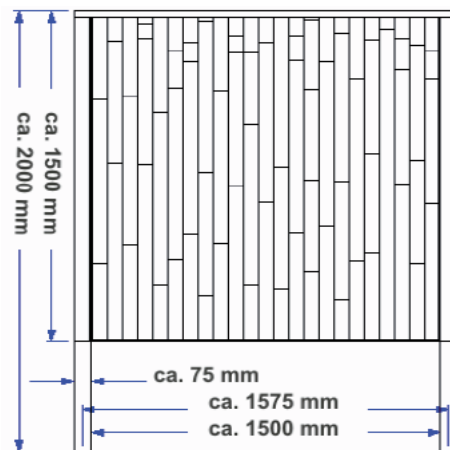

Höhe 150 cm / Breite 150 cm

Ausführung	Preis	Gewicht
Komplettwand	650.00	ca. 66 kg
Anfangswand	650.00	ca. 66 kg
Anschlusswand	530.00	ca. 57 kg
Abschlusswand	530.00	ca. 57 kg