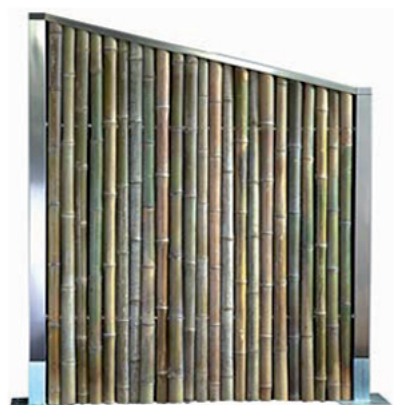

Komplett- und Anfangswand inkl. 2 Stk. Metallpfosten und Edelstahlverkleidung
Anschluss- und Abschlusswand inkl. 1 Stk. Metallpfosten und Edelstahlverkleidung
Stellfuss Fr. 50.--/Stk.

Burgstaller Zäune AG, 8599 Salmsach

Arbonerstrasse 11, Telefon 071 461 19 20, Telefax 071 461 18 08

<http://www.burgstaller.ch>, info@burgstaller.ch