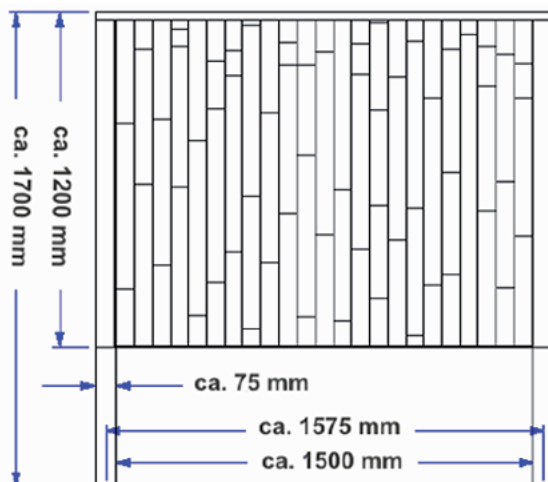

Die abgebildeten Fotos weichen farblich vom Endprodukt ab. Die Elemente erhalten mit der Sonneneinstrahlung eine wunderschöne, graue Patina. Auf unserer Website finden Sie dazu weitere Fotos.