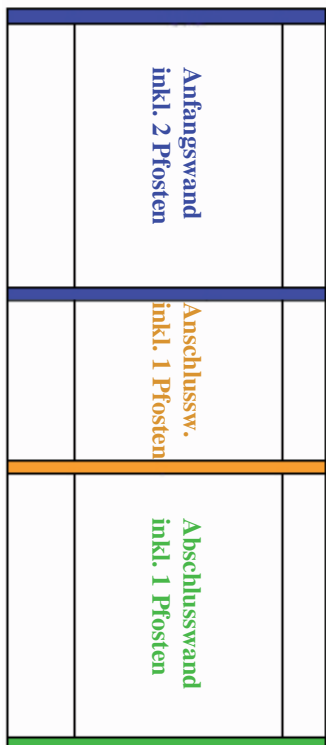

Planungsbeispiel 3
Drei Wände in der Reihe =
Eine Anfangswand, eine Anschlusswand und eine Abschlusswand