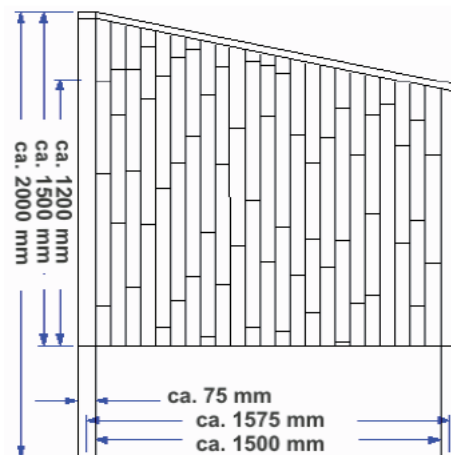

- Preisliste 2011 -

in SFr. exkl. MwSt (Änderungen vorbehalten)

Burgstaller
Zäune
Ihr Zaunfachmann

Sichtschutz aus Bambus mit Edelstahl

Höhe 150/120 cm / Breite 150 cm

Die abgebildeten Fotos weichen farblich vom Endprodukt ab. Die Elemente erhalten mit der Sonneneinstrahlung eine wunderschöne, graue Patina. Auf unserer Website finden Sie dazu weitere Fotos.

Ausführung	Preis	Gewicht
Komplettwand	650.00	ca. 53 kg
Anfangswand	650.00	ca. 53 kg
Anschlusswand	530.00	ca. 42 kg
Abschlusswand	530.00	ca. 42 kg

Komplett- und Anfangswand inkl. 2 Stk. Metallpfosten und Edelstahlverkleidung
Anschluss- und Abschlusswand inkl. 1 Stk. Metallpfosten und Edelstahlverkleidung
Stellfuss Fr. 50.--/Stk.

Burgstaller Zäune AG, 8599 Salmsach

Arbonerstrasse 11, Telefon 071 461 19 20, Telefax 071 461 18 08

<http://www.burgstaller.ch>, info@burgstaller.ch