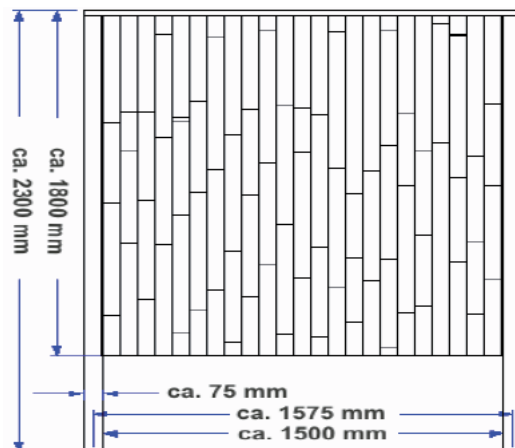

- Preisliste 2011 -

in SFr. exkl. MwSt (Änderungen vorbehalten)

Burgstaller
Zäune
Ihr Zaunfachmann

Sichtschutz aus Bambus mit Edelstahl

Höhe 180 cm / Breite 150 cm

Ausführung	Preis	Gewicht
Komplettwand	690.00	ca. 74 kg
Anfangswand	690.00	ca. 74 kg
Anschlusswand	560.00	ca. 64 kg
Abschlusswand	560.00	ca. 64 kg

Die abgebildeten Fotos weichen farblich vom Endprodukt ab. Die Elemente erhalten mit der Sonneneinstrahlung eine wunderschöne, graue Patina. Auf unserer Website finden Sie dazu weitere Fotos.

Höhe 150 cm / Breite 150 cm