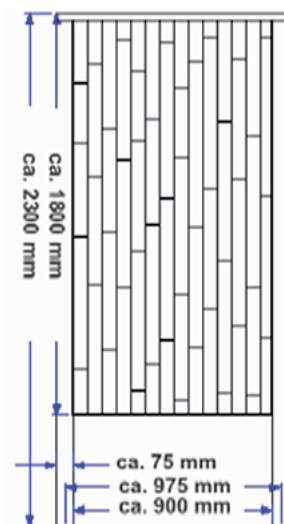

Höhe 180 cm / Breite 90 cm

Ausführung	Preis	Gewicht
Komplettwand	620.00	ca. 53 kg
Anfangswand	620.00	ca. 53 kg
Anschlusswand	490.00	ca. 42 kg
Abschlusswand	490.00	ca. 42 kg