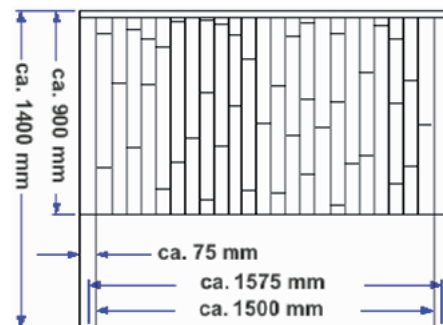

Burgstaller
Zäune
Ihr Zaunfachmann

Sichtschutz aus Bambus mit Edelstahl

Höhe 90 cm / Breite 150 cm

Ausführung	Preis	Gewicht
Komplettwand	560.00	ca. 39 kg
Anfangswand	560.00	ca. 39 kg
Anschlusswand	460.00	ca. 33 kg
Abschlusswand	460.00	ca. 33 kg