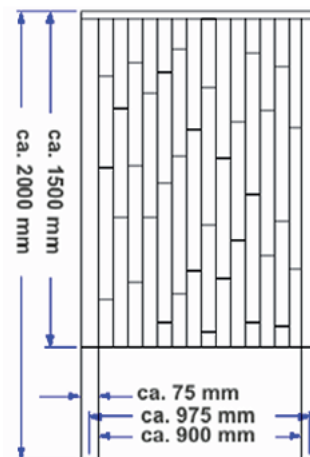

Die abgebildeten Fotos weichen farblich vom Endprodukt ab. Die Elemente erhalten mit der Sonneneinstrahlung eine wunderschöne, graue Patina. Auf unserer Website finden Sie dazu weitere Fotos.