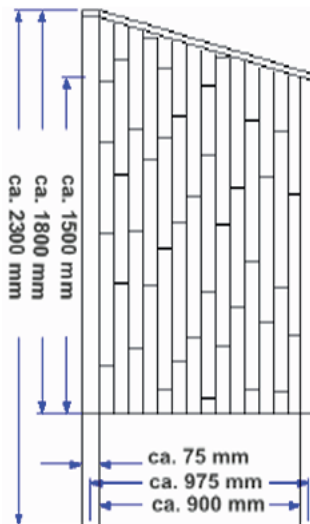

Höhe 180/150 cm / Breite 90 cm

Ausführung	Preis	Gewicht
Komplettwand	620.00	ca. 49 kg
Anfangswand	620.00	ca. 49 kg
Anschlusswand	490.00	ca. 38 kg
Abschlusswand	490.00	ca. 38 kg