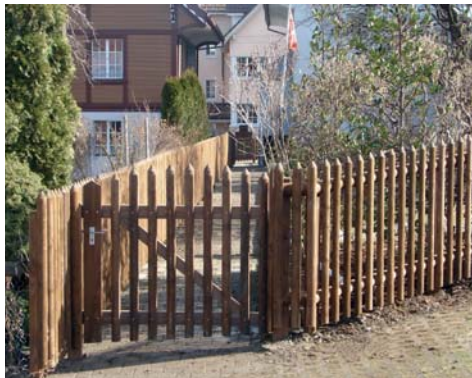

Preisliste 2015

H O L Z - Z Ä U N E

- Pfähle/Pfosten
- Palisaden-Rundhölzer
- Holzzäune/Zaunzubehör

Burgstaller Zäune AG

Arbonerstrasse 11

8599 Salmsach

Tel : 071 461 19 20

Fax: 071 461 18 08

www.burgstaller.ch

info@burgstaller.ch

Burgstaller
Zäune
Ihr Zaunfachmann