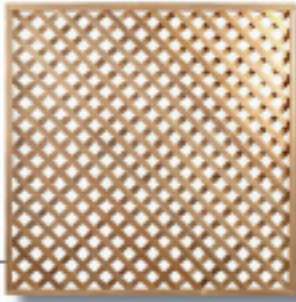

Burgstaller Zäune

Ihr Zaunfachmann

Rankzäune

Ref.-Nr. B300
180 x 180
Fr. 300.60