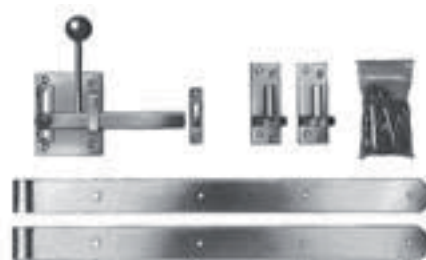

Steckriegel mit Führung

- Aus Rundstahl Ø 27 mm
- feuerverzinkt mit Inox-Schrauben
- Befestigung mit Exzenterhebel
- Länge Streckriegelführung 350 oder 250 mm
- Bei Bestellung bitte Angabe der Türart (Palisaden-, Staketen-, Kreuzzaun- oder Drahtgeflechtüre)

Länge	Türhöhe	Preise/Stk.
980 mm	über 119 cm	182.00
830 mm	100 - 119 cm	177.00
670 mm	80 - 99 cm	169.00
570 mm	50 - 79 cm	164.00

Türbänder

- feuerverzinkt

Länge	Ø Rolle in mm	Flachstahl	Preise/Stk.
50 cm	12	40 x 4 mm	14.80
60 cm	12	40 x 4 mm	16.50
70 cm	14	40 x 5 mm	18.20
80 cm	14	40 x 5 mm	20.00
100 cm	16	50 x 6 mm	32.30
120 cm	16	50 x 6 mm	38.60

Türschliesser

- Stahl verzinkt
- rechts und links verwendbar

Grösse	Preis/Stk.
4	79.00
5	129.00

Beschlagsortiment für Normtüren

- Stahl verzinkt, bestehend aus: Hebefalle, zwei Türbändern
50 cm lang, zwei Kloben mit Dorn 13 mm, inkl. Schrauben

Preis/Stk.
59.00

Beschlagsortiment für Doppeltore

- Stahl verzinkt, bestehend aus: Überwurfalle, 4 Türbändern,
4 Kloben, inkl. allen Schrauben

Preis/Stk.
145.00

Schloss für Holztüren

- Schlosskanten Messing blau verzinkt, Dornmass 65 mm
- Schild feuerverzinkt
- Drücker Alu roh, Dorn Promat-verzinkt, Drückerschraube rostfrei
- Befestigungsschrauben Inox
- Schliesskolben 14 mm feuerverzinkt
- links und rechts verwendbar