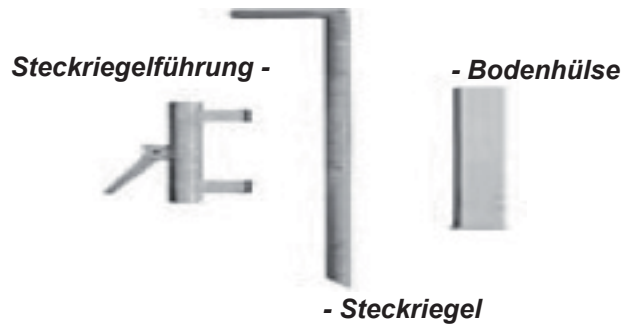

Steckriegel mit Führung

- Aus Rundstahl Ø 27 mm
- feuerverzinkt mit Inox-Schrauben
- Befestigung mit Exzenterhebel
- Länge Streckriegelführung 350 oder 250 mm
- Bei Bestellung bitte Angabe der Türart (Palisaden-, Staketen-, Kreuzzaun- oder Drahtgeflechtüre)

Länge	Türhöhe	Preise/Stk.
980 mm	über 119 cm	182.00
830 mm	100 - 119 cm	177.00
670 mm	80 - 99 cm	169.00
570 mm	50 - 79 cm	164.00

Türbänder

- feuerverzinkt

Länge	Ø Rolle in mm	Flachstahl	Preise/Stk.
50 cm	12	40 x 4 mm	14.80
60 cm	12	40 x 4 mm	16.50
70 cm	14	40 x 5 mm	18.20
80 cm	14	40 x 5 mm	20.00
100 cm	16	50 x 6 mm	32.30
120 cm	16	50 x 6 mm	38.60

Türschliesser

- Stahl verzinkt
- rechts und links verwendbar

Grösse	Preis/Stk.
4	79.00
5	129.00

Beschlagsortiment für Normtüren

- Stahl verzinkt, bestehend aus: Hebefalle, zwei Türbändern
50 cm lang, zwei Kloben mit Dorn 13 mm, inkl. Schrauben

Preis/Stk.
59.00

Beschlagsortiment für Doppeltore

- Stahl verzinkt, bestehend aus: Überwurfalle, 4 Türbändern,
4 Kloben, inkl. allen Schrauben

Preis/Stk.
145.00

Schloss für Holztüren

- Schlosskanten Messing blau verzinkt, Dornmass 65 mm
- Schild feuerverzinkt
- Drücker Alu roh, Dorn Promat-verzinkt, Drückerschraube rostfrei
- Befestigungsschrauben Inox
- Schliesskolben 14 mm feuerverzinkt
- links und rechts verwendbar